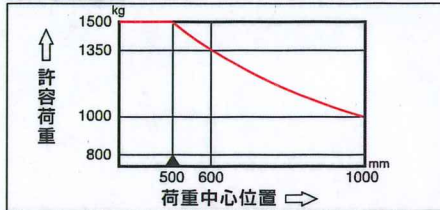

許容荷重表

道路運送車両法に基づく届出形式

項目	WA50-8 不整地フォーク仕様車 キャノピ
小型特殊自動車	コマツ YDM-WA133A
エンジン指定形式	小松 YDM-4D88E

(注) 道路運送車両法に基づいて届出されたことにより、特定特殊自動車としての基準適合表示ができます。

仕様パターン

	コード名	WA50-8 不整地フォーク仕様車 キャノピ
マスト	ダブルマスト 2.5m	●
アタッチメント	フォーク 1070mm	●
タイヤ	標準タイヤ (標準塗装リム)	◎
	標準タイヤ (亜鉛メッキリム)	○
	スノータイヤ (標準塗装リム)	○
	ノーパンクタイヤ (標準塗装リム)	—
	2本弁仕様	●
シート	リジッドシート (巻き取り式シートベルト付)	◎
	サスペンションシート (巻き取り式シートベルト付)	○
バッテリー	バッテリーアースクイックコネクタ	●
	大容量バッテリー	●
その他	KOMTRAX	●
	ID キー	○
	増設後照灯	○
	走行ダンパ	—

●: 標準仕様 (変更不可) ◎: 標準仕様 (変更可) ○: 選択仕様 —: 設定なし

KOMATSU

コマツ

国内販売本部 建機営業企画部

TEL. 03-5561-2714

〒107-8414 東京都港区赤坂2-3-6

URL <https://home.komatsu.jp/>