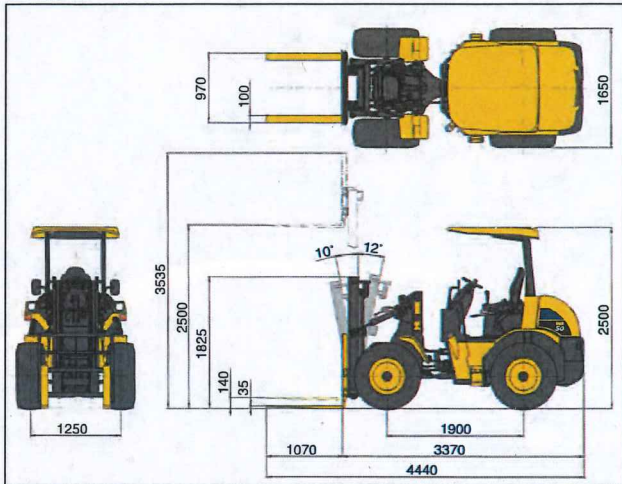

車両管理業務・燃料経費削減を支援

KOMTRAX UPGRADE

従来機の機能から大幅にアップグレードしたKOMTRAXを搭載。様々な機能が、現場や事務所での効率アップに役立ちます。

畑での収穫物の搬送作業

太陽光パネル設置部品の運搬作業

外形図

仕様

項目	単位	WA50-8 不整地フォーク仕様車 キャノピ	
運転質量	kg	3495	
機体質量	kg	2940	
エンジン名称		コマツ 4D88E	
形式		4サイクル、水冷直列形、直接噴射式	
総行程容積 (総排気量)	L (cc)	2.189 [2189]	
定格出力 グロス ^{※1}	kW/min ¹ [PS/rpm]	29.1/2400 [39.6/2400]	
定格出力 ネット (JIS D0006-1)	kW/min ¹ [PS/rpm]	28.4/2400 [38.6/2400]	
最大荷重	kg	1500	
基準荷重中心	mm	500	
最大揚高	mm	2500	
タイヤサイズ		15.5/60-18-8PR	
走行駆動形式		電子式 HST	
性能			
フリーリフト	mm	140	
マスト傾斜角 (前/後)	度	10 / 12	
フォーク上昇速度	無負荷	mm/s	500
	負荷	mm/s	450
走行速度	km/h	0~15	
最大登坂能力	度	30	
アーティキュレート角度	度	42.5	
最小回転半径 (最外側)	mm	3510	
直角通路幅	mm	1860	
実用直角積付通路幅	mm	5990	
寸法			
全長	mm	4440	
全幅	mm	1650	
全高	mm	2500	
全高 (最大揚高時)	mm	3535	
標準フォーク長さ	mm	1070	
水・油類の容量			
燃料 (JIS 軽油 ^{※2})	L	49	
冷却水	L	8.7	

※1: 4エンジン単体 (ファンなし) のグロス出力 ※2: JIS K 2204

●最大荷重1トン以上のフォークリフトの運転操作は「フォークリフト運転技能講習」を受講し修了した人に限られます。

●本機をご使用される際の注意事項の詳細は、取扱説明書をご覧ください。 ●本機は改良のため、予告なく変更することがありますのでご了承ください。 ●掲載写真は一部標準車と異なる場合があります。

●お問い合わせは

MULTI-FUNCTION MONITOR